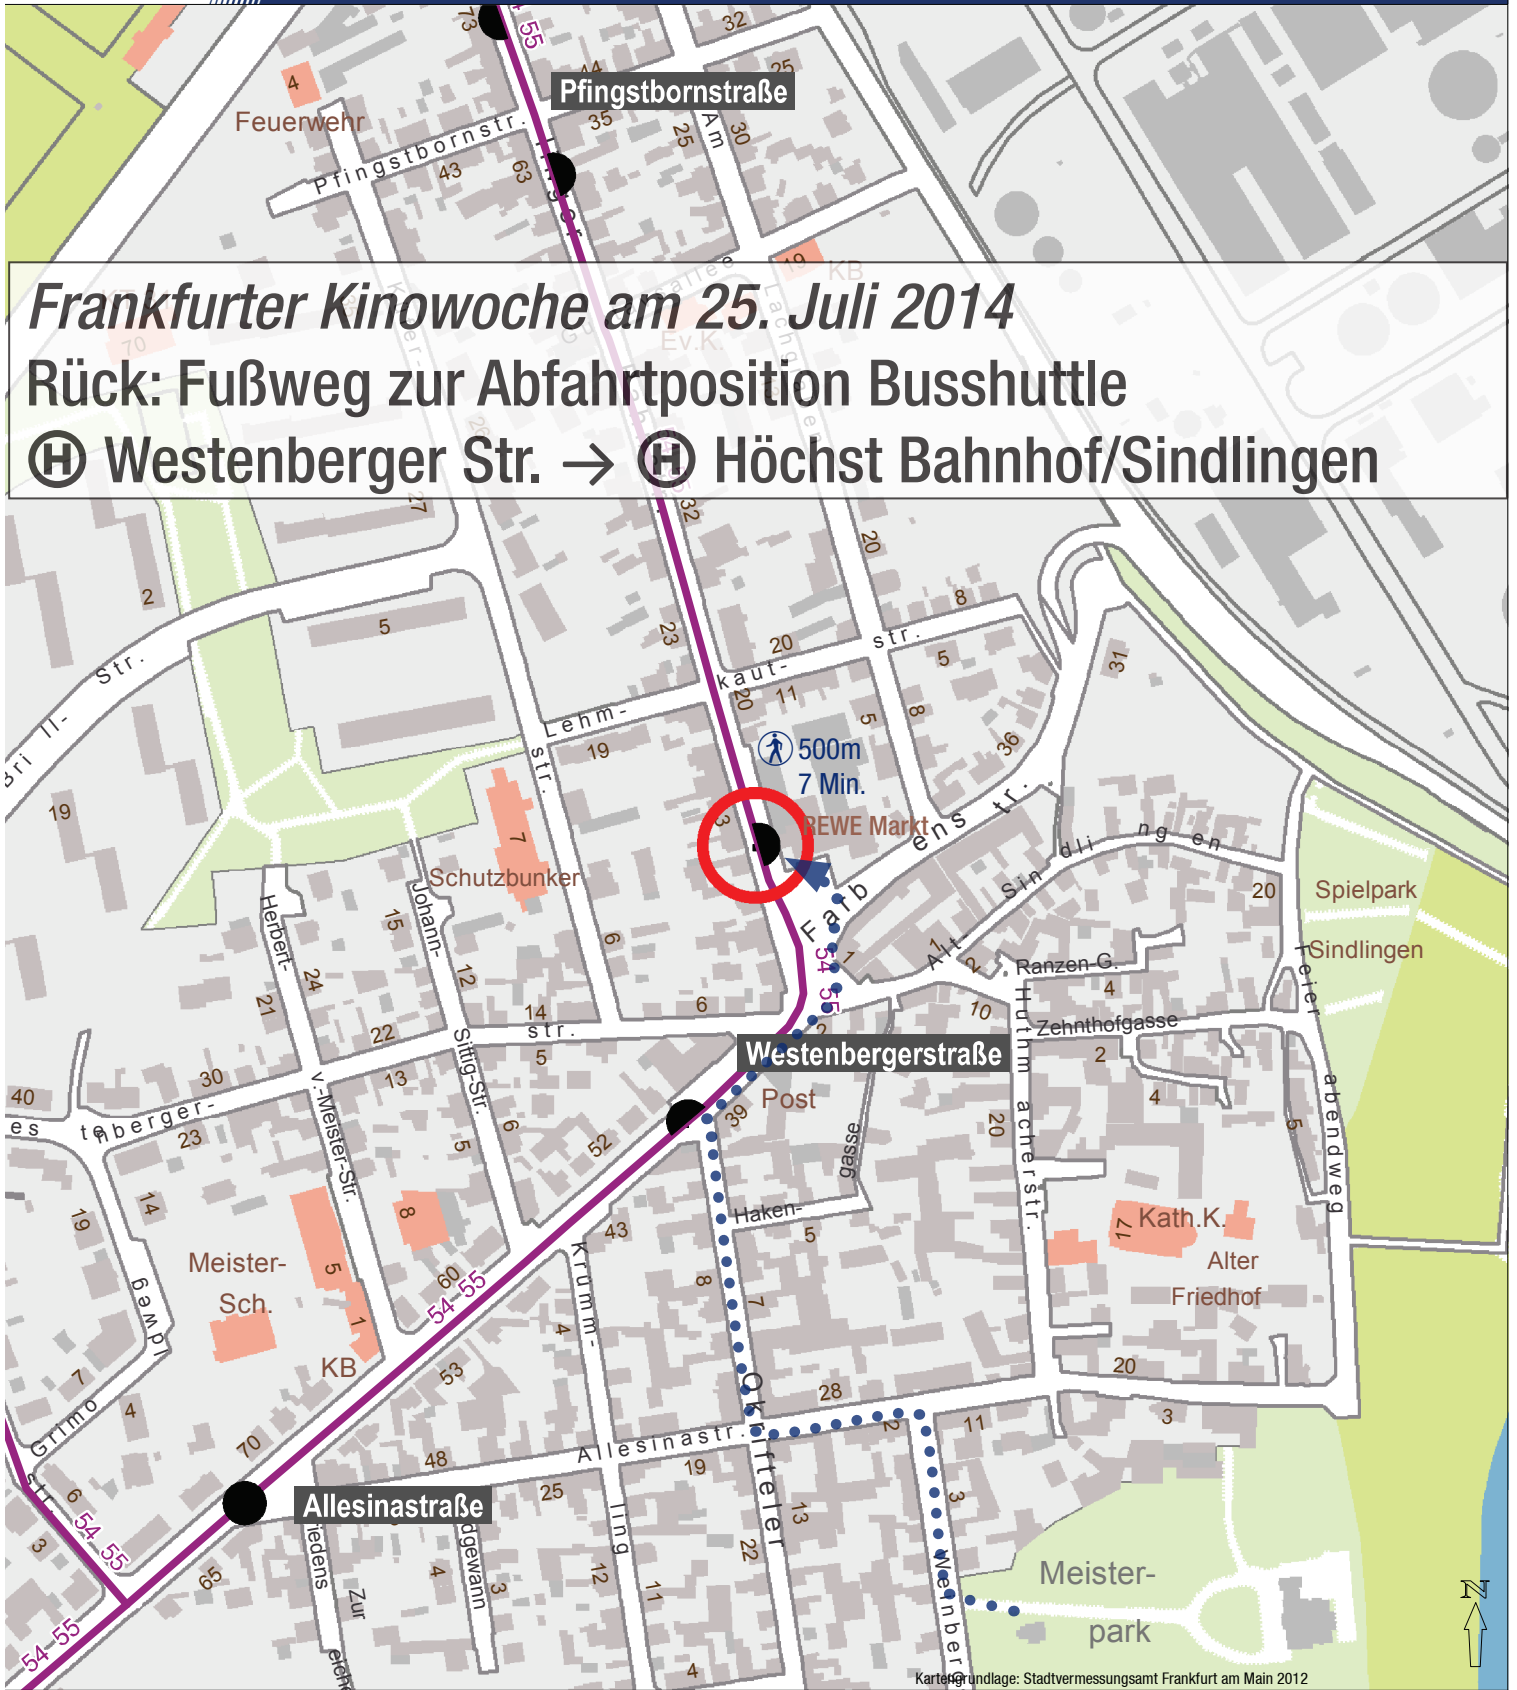

## Frankfurter Kinowoche am 25. Juli 2014

Hin: Busshuttle Höchst Bahnhof → Westenberger Str.  
Fußweg zur Villa Meister

Kartengrundlage: Stadtvermessungsamt Frankfurt am Main 2012  
Alle Angaben ohne Gewähr. Änderungen vorbehalten. Stand Dezember 2013

- Öffentliche Toilette
- RMV-Zeitkartenverkaufsstelle
- book-n-drive Station
- stadtmobil Station

### Rück: Fußweg zur Abfahrtsposition Busshuttle

Ⓜ Westenberger Str. → Ⓜ Höchst Bahnhof/Sindlingen

Kartengrundlage: Stadtvermessungsamt Frankfurt am Main 2012  
 Alle Angaben ohne Gewähr. Änderungen vorbehalten. Stand Dezember 2013