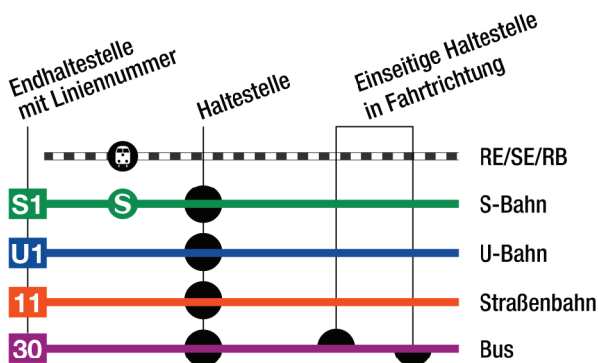

## Frankfurter Kinowoche am 25. Juli 2014

Hin: Busshuttle Höchst Bahnhof → Westenberger Str.  
Fußweg zur Villa Meister

Kartengrundlage: Stadtvermessungsamt Frankfurt am Main 2012  
Alle Angaben ohne Gewähr. Änderungen vorbehalten. Stand Dezember 2013

- Öffentliche Toilette
- RMV-Zeitkartenverkaufsstelle
- book-n-drive Station
- stadtmobil Station